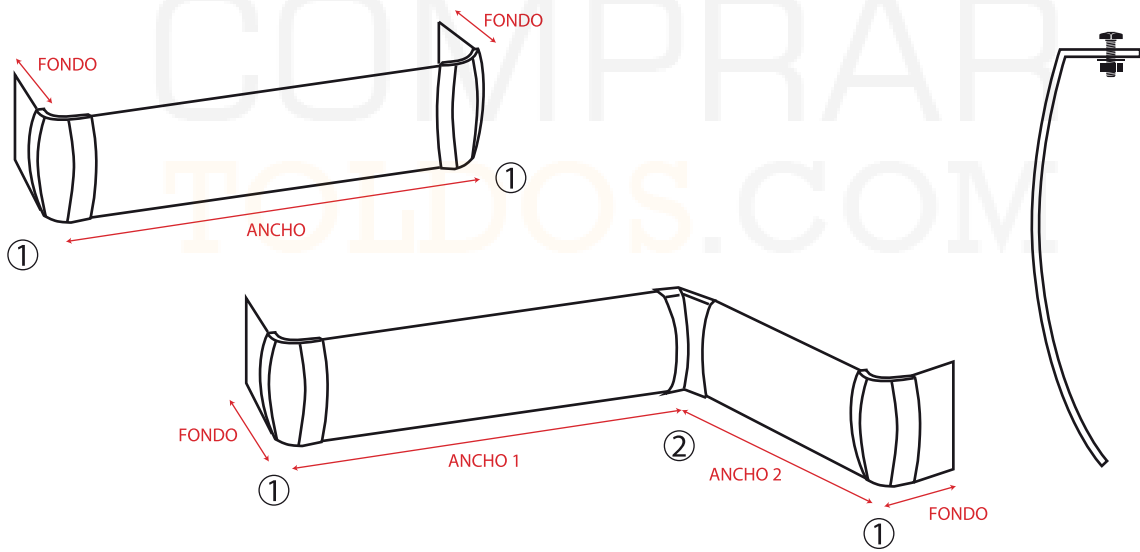

EN ENROLLABLES

EN ENROLLABLES

EN VENECIANAS MADERA

EN PANEL DESLIZANTE

Galerías Curvas

FOTOGRAFÍA	REFERENCIA	DESCRIPCIÓN	€ Ud.-m.
	4100-01-	GALERÍA CURVA 80 mm. (MÁXIMO 6 m.)	
	000011	BLANCO	8,30
	000012	PLATA	9,40
	4100-01-	ÁNGULO GALERÍA CURVA	
	000021	BLANCO	1,01
	000026	GRIS	1,01
	4100-01-	ÁNGULO INVERTIDO GALERÍA CURVA	
	000031	BLANCO	1,01
	000036	GRIS	1,01

Galerías Rectas

FOTOGRAFÍA	REFERENCIA	DESCRIPCIÓN	€/Ud.-m.
	4100-02-	GALERÍA RECTA 120 mm. (MÁXIMO 6 m.)	
	000011	BLANCO	16,90
	000012	PLATA	19,15
	4100-02-	ÁNGULO GALERÍA RECTA	
	000021	BLANCO	6,40
	000022	PLATA	15,40
	4100-02-	ÁNGULO INVERTIDO GALERÍA RECTA	
	000031	BLANCO	6,40
	000032	PLATA	15,40
	4100-02- 000040	CLIP INSTALACIÓN GALERÍA RECTA	0,65